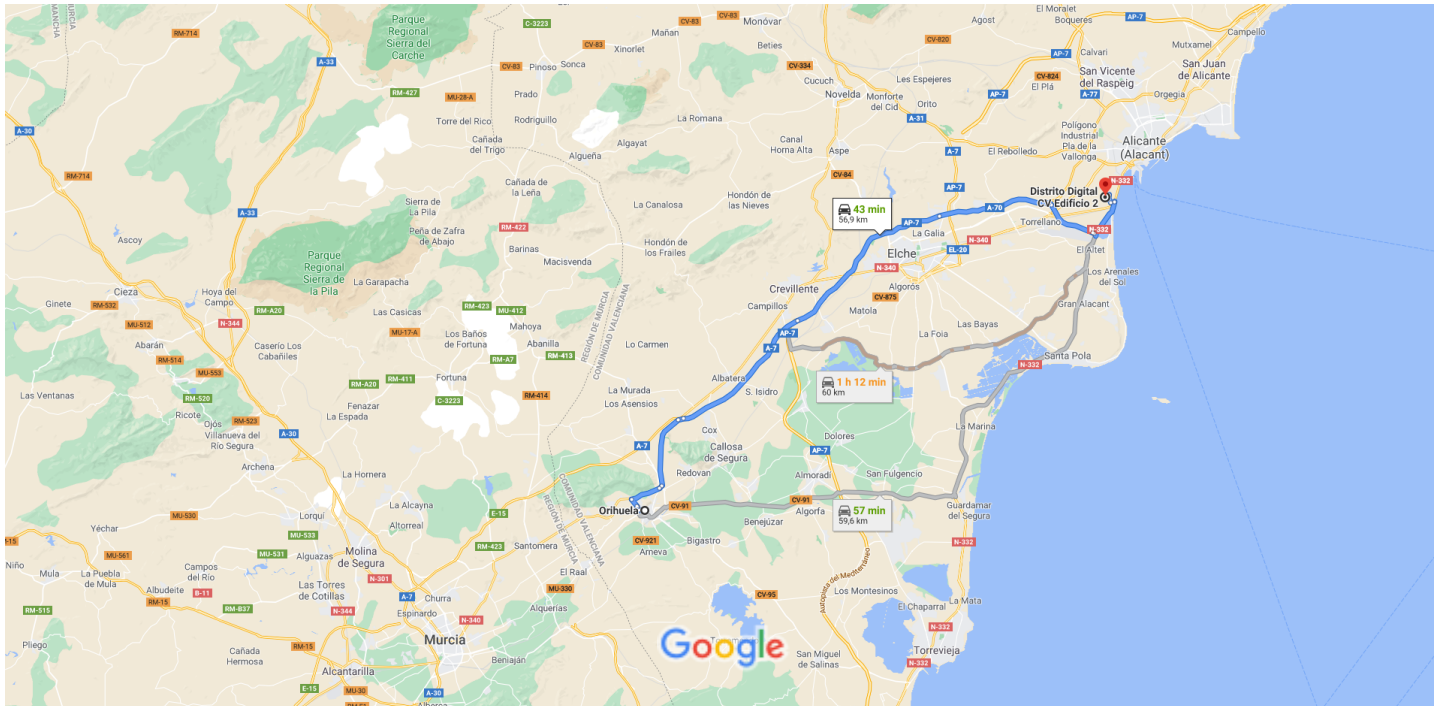

de Orihuela, Alicante a Distrito Digital CV Edificio 2

En coche 56,9 km, 43 min

Datos del mapa ©2021 Inst. Geogr. Nacional 5 km

## Orihuela

Alicante

### Toma E-15/A-7 desde N-340.

1. Dirígete hacia el oeste en Calle de la Feria/Calle Dr. Jose Maria Sarget hacia Subida al Seminario  
 94 m
2. Continúa por Calle Sta. Justa  
 85 m
3. Gira a la derecha hacia Calle Marqués de Arneva  
 33 m
4. En la rotonda, toma la segunda salida en dirección Plaza Carmen  
 140 m
5. Plaza Carmen gira a la derecha hasta Calle Madre Elisea  
 110 m
6. En la rotonda, toma la segunda salida en dirección Av. Obispo Victorio Oliver/CV-915  
 400 m
7. En la rotonda, toma la tercera salida y continúa por Av. Obispo Victorio Oliver/CV-915  
 82 m
8. En la rotonda, toma la segunda salida  
 750 m

---

 450 m

**Sigue por N-338 hasta tu destino.**

- 11 min (9,4 km)
- 17. Continúa por N-338  

---

 4,2 km
- 18. Mantente a la izquierda en la bifurcación y sigue las señales de N-332/Alacant/Alicante  

---

 140 m
- 19. Mantente a la izquierda y pasa a N-332.  